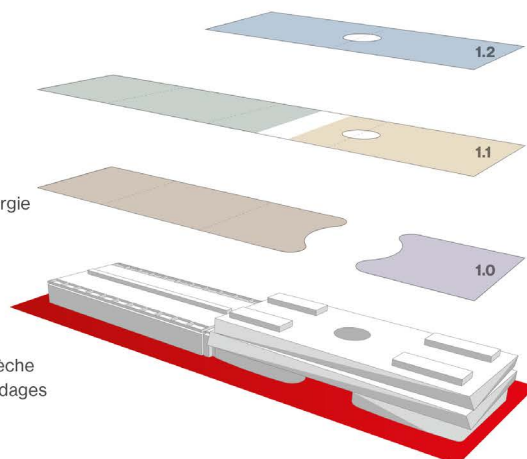

STAND SYSTÈME

PAGE 2

**BUILDING
FUTURE
TOGETHER**
20-23 janvier 2026

PRIX AU MÈTRE CARRÉ

Surface	Prix en CHF (par m² hors TVA)
Jusqu'à 49 m²	294.-
50 – 99 m²	284.-
100 – 399 m²	272.-
à partir de 400 m²	262.-

*Nouveauté: le prix comprend désormais un nombre illimité d'entrées gratuites. Les stands Système ne sont pas disponibles dans la halle 1.2.

Pour une surface d'exposition inférieure à 100 m²

- Supplément de 15% pour deux côtés ouverts (stand d'angle)
- Supplément de 20% pour trois côtés ouverts (stand de tête)
- Supplément de 25% pour quatre côtés ouverts (stand îlot)
- Aucun supplément n'est demandé pour les côtés ouverts si la surface d'exposition est supérieure à 100 m²
- Forfait média de base sur le site web de Swissbau avec de nombreuses prestations intéressantes obligatoire: CHF 1 390.-, (voir Présence numérique)

SECTEURS SPÉCIALISÉS

Halle 1.1 Nord

- Enduit, Peinture
- Isolation, Étanchéité, Construction sèche
- Sol, Mur, Plafond
- Fenêtres, Portes
- Chauffage, Ventilation, Climatisation
- Technologie solaire, Stockage d'énergie

Halle 1.0 Nord

- Matériaux de construction, systèmes de construction
- Isolation, étanchéité, construction sèche
- Machines, outils, coffrages, échafaudages
- Point de rencontre de l'artisanat

Halle 1.2

- Tendances aménagement intérieur
- Salle de bain, Sanitaire
- Cuisine
- Sol, Mur, Plafond
- Aménagement d'espaces, éclairage

Halle 1.1 Sud

- Installations sanitaires, technologie de l'eau
- Automatisation des bâtiments, électrotechnique, éclairage
- Technologie de sécurité, protection contre l'incendie
- Solutions informatiques
- Swissbau Lab

Halle 1.0 Sud

- Swissbau Focus

Tous les prix sont indiqués hors TVA. Notre partenaire responsable de la construction des stands Syma prendra contact avec vous après votre réservation pour discuter des détails.

MCH Messe Schweiz AG, Swissbau, 4005 Basel, info@swissbau.ch, T +41 58 206 35 00