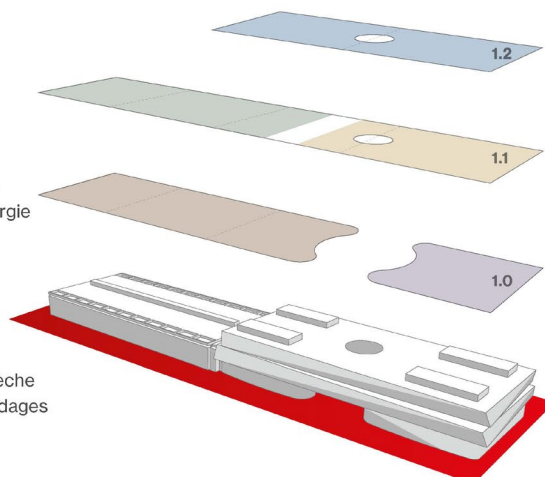

SYSTEMSTAND

PAGE 2

**BUILDING
FUTURE
TOGETHER**
20-23 janvier 2026

PRIX AU MÈTRE CARRÉ

Surface	Réduction pour réservation anticipée* jusqu'au 7 march 2025 (CHF par m² HTVA)	Prix normal* à partir du 8 march 2025 (CHF par m² HTVA)
Jusqu'à 49 m²	277.-	294.-
50 – 99 m²	267.-	284.-
100 – 399 m²	257.-	272.-
Jusqu'à 400 m²	246.-	262.-

*Nouveauté: le prix comprend désormais un nombre illimité d'entrées gratuites. Les stands Système ne sont pas disponibles dans la halle 1.2.

Pour une surface d'exposition inférieure à 100 m²

- Supplément de 15% pour deux côtés ouverts (stand d'angle)
- Supplément de 20% pour trois côtés ouverts (stand de tête)
- Supplément de 25% pour quatre côtés ouverts (stand îlot)
- Aucun supplément n'est demandé pour les côtés ouverts si la surface d'exposition est supérieure à 100 m²
- Forfait média de base sur le site web de Swissbau avec de nombreuses prestations intéressantes obligatoire: CHF 1 390.-, (voir Présence numérique)

SECTEURS SPÉCIALISÉS

Halle 1.1 Nord

- Enduit, Peinture
- Isolation, Étanchéité, Construction sèche
- Sol, Mur, Plafond
- Fenêtres, Portes
- Chauffage, Ventilation, Climatisation
- Technologie solaire, Stockage d'énergie

Halle 1.0 Nord

- Matériaux de construction, systèmes de construction
- Isolation, étanchéité, construction sèche
- Machines, outils, coffrages, échafaudages
- Point de rencontre de l'artisanat

Halle 1.2

Monde des tendances Salle de bain & Cuisine

- Salle de bain, Sanitaire
- Cuisine
- Sol, Mur, Plafond
- Aménagement d'espaces, éclairage

Halle 1.1 Sud

- Installations sanitaires, technologie de l'eau
- Automatisation des bâtiments, électrotechnique, éclairage
- Technologie de sécurité, protection contre l'incendie
- Solutions informatiques
- Swissbau Lab

Halle 1.0 Sud

- Swissbau Focus

Tous les prix sont indiqués hors TVA. Notre partenaire responsable de la construction des stands Syma prendra contact avec vous après votre réservation pour discuter des détails.

MCH Messe Schweiz AG, Swissbau, 4005 Basel, info@swissbau.ch, T +41 58 206 35 00