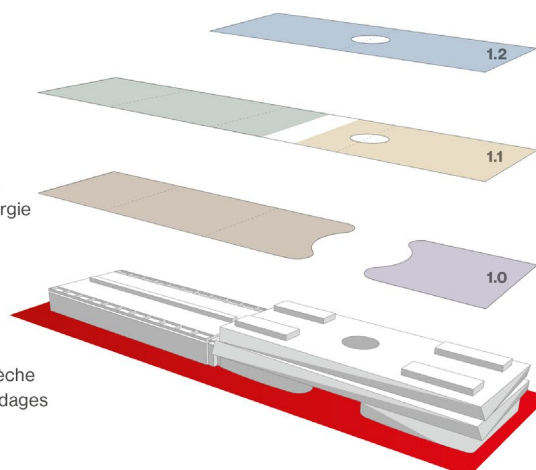

STAND SYSTÈME

PAGE 3

PRIX AU MÈTRE CARRÉ

Surface	Prix en CHF* (par m² hors TVA)
Jusqu'à 49 m²	294.-
50 – 99 m²	284.-
100 – 399 m²	272.-
à partir de 400 m²	262.-

*Nouveauté: le prix comprend désormais un nombre illimité d'entrées gratuites. Les stands Système ne sont pas disponibles dans la halle 1.2.

Pour une surface d'exposition inférieure à 100 m²

- Supplément de 15% pour deux côtés ouverts (stand d'angle)
- Supplément de 20% pour trois côtés ouverts (stand de tête)
- Supplément de 25% pour quatre côtés ouverts (stand îlot)
- Aucun supplément n'est demandé pour les côtés ouverts si la surface d'exposition est supérieure à 100 m²
- Forfait média de base sur le site web de Swissbau avec de nombreuses prestations intéressantes obligatoire: CHF 1 390.-, (voir [Présence numérique](#))

SECTEURS SPÉCIALISÉS

Halle 1.1 Nord

- Enduit, Peinture
- Isolation, Étanchéité, Construction sèche
- Sol, Mur, Plafond
- Fenêtres, Portes
- Chauffage, Ventilation, Climatisation
- Technologie solaire, Stockage d'énergie

Halle 1.0 Nord

- Matériaux de construction, systèmes de construction
- Isolation, étanchéité, construction sèche
- Machines, outils, coffrages, échafaudages
- Point de rencontre de l'artisanat

Halle 1.2

- Tendances aménagement intérieur
- Salle de bain, Sanitaire
- Cuisine
- Sol, Mur, Plafond
- Aménagement d'espaces, éclairage

Halle 1.1 Sud

- Installations sanitaires, technologie de l'eau
- Automatisation des bâtiments, électrotechnique, éclairage
- Technologie de sécurité, protection contre l'incendie
- Solutions informatiques
- Swissbau Lab

Halle 1.0 Sud

- Swissbau Focus

Tous les prix sont indiqués hors TVA. Notre partenaire responsable de la construction des stands Syma prendra contact avec vous après votre réservation pour discuter des détails.

MCH Messe Schweiz AG, Swissbau, 4005 Basel, info@swissbau.ch, T +41 58 206 35 00