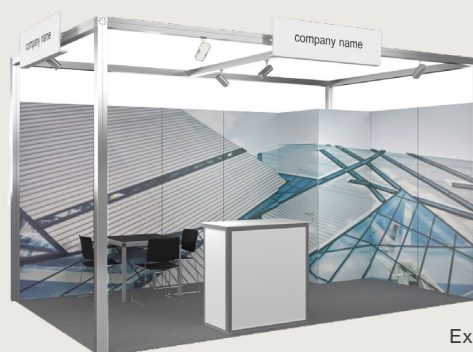

Exklusiv Plus

- Bandeau supplémentaire (500 mm) avec impression graphique en pleine surface : CHF 115.- par mètre linéaire (possible uniquement avec la formule Exklusiv Plus)