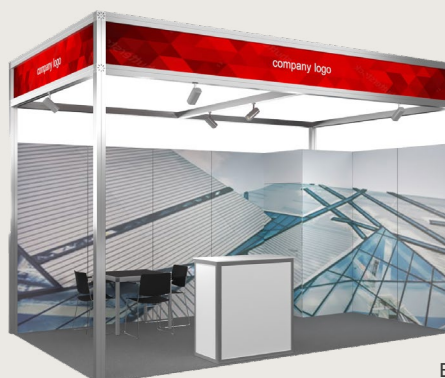

Basic

Exklusiv Plus

- Bandeau supplémentaire (500 mm) avec impression graphique en pleine surface : CHF 115.- par mètre linéaire (possible uniquement avec la formule Exklusiv Plus)

Exklusiv Plus

- Murs avec impression graphique en pleine surface : CHF 295.- par mètre linéaire + bandeau supplémentaire (500 mm) avec impression graphique en pleine surface : CHF 115.- par mètre linéaire (possible uniquement avec la formule Exklusiv Plus)