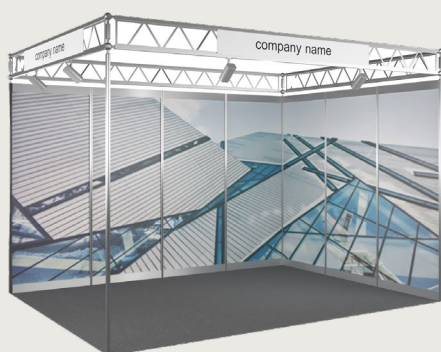

MCH Messe Schweiz AG, Swissbau, 4005 Basel, info@swissbau.ch, T +41 58 206 35 00

STAND SYSTÈME

PAGE 2

PRESTATIONS SUPPLÉMENTAIRES OPTIONNELLES :

- Murs avec impression graphique en pleine surface : CHF 295.- par mètre linéaire (possible avec les formules Basic et Exklusiv Plus)